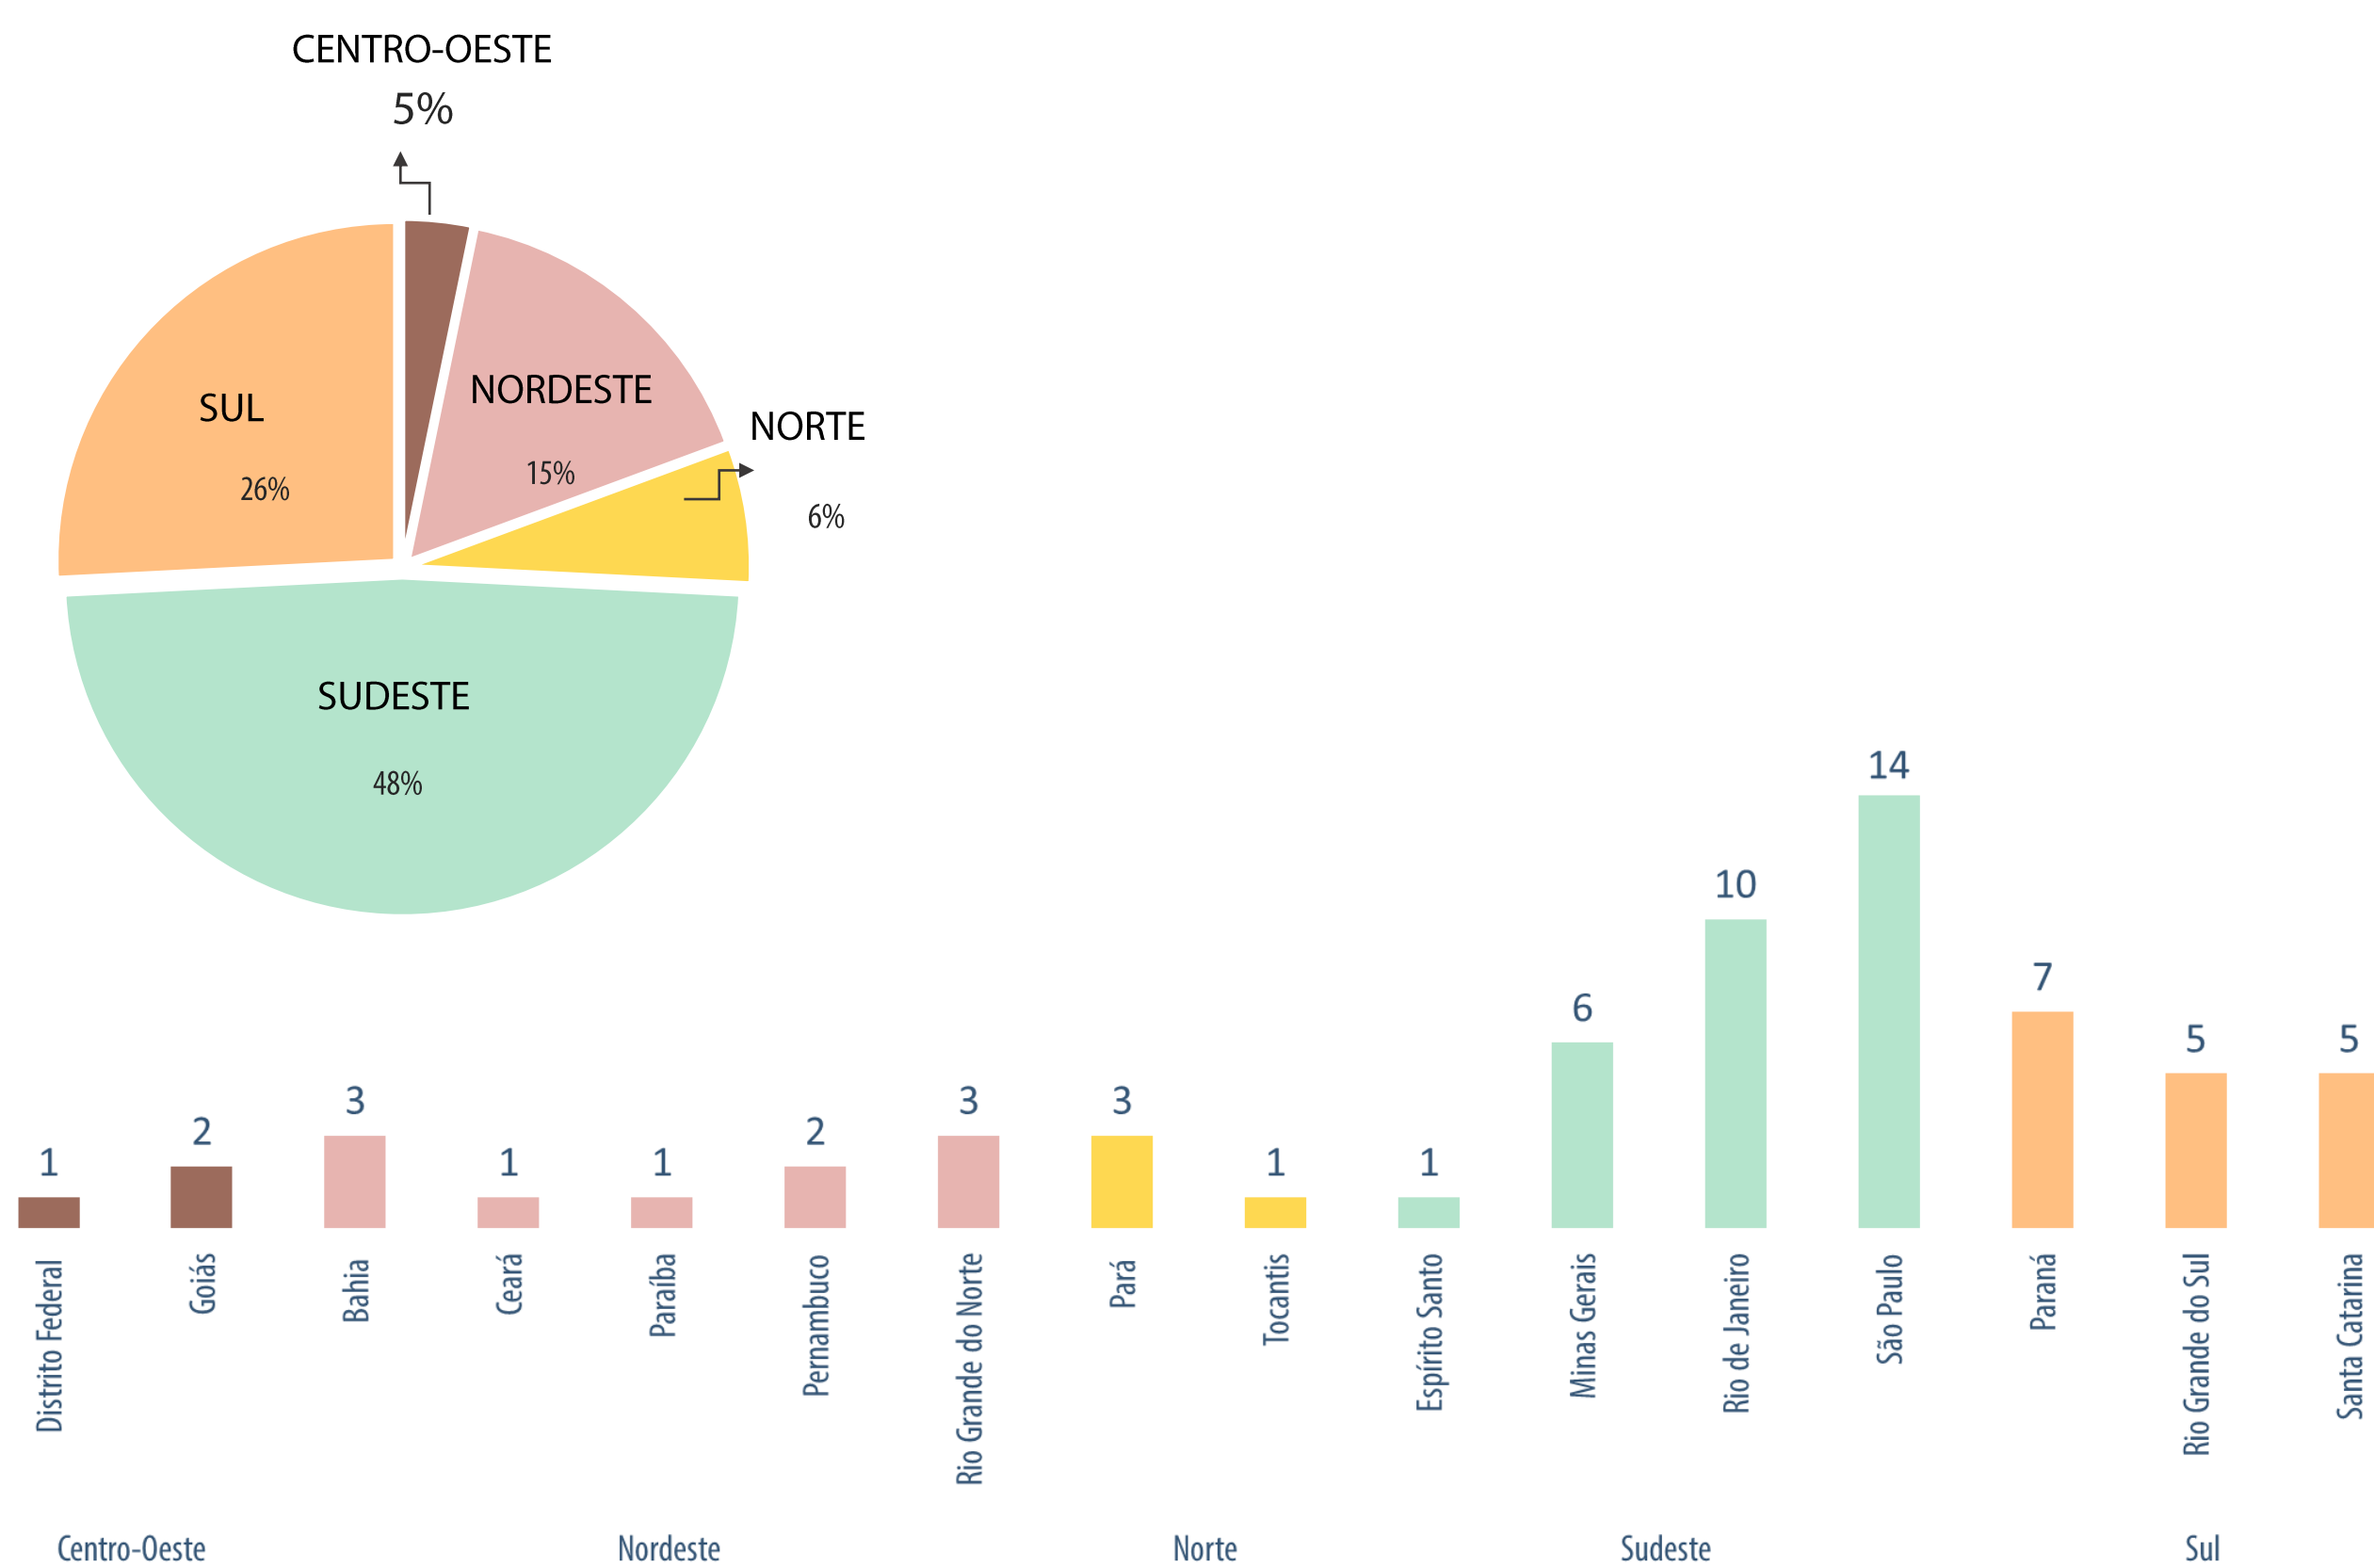

Distribuição regional dos programas filiados/associados

Região	UF	Cidade	Universidade
Centro-Oeste	Distrito Federal	Brasília	Universidade de Brasília - UnB
	Goiás	Goiânia	Pontifícia Universidade Católica de Goiás - PUC Universidade Federal de Goiás - UFG
Nordeste	Bahia	Salvador	Universidade Católica de Salvador - UCSAL Universidade Federal da Bahia - UFBA Universidade Salvador - UNIFACS
	Ceará	Fortaleza	Universidade Federal do Ceará - UFC
	Paraíba	Campina Grande	Universidade Estadual da Paraíba - UEPB
	Pernambuco	Recife	Universidade Federal de Pernambuco - UFPE (2)
	Rio Grande do Norte	Natal	Universidade Federal do Rio Grande do Norte - UFRN (2)
Norte	Pará	Belém	Universidade do Estado do Rio Grande do Norte - UERN Universidade da Amazônia - UNAMA Universidade Federal do Pará - UFPA (2)
	Tocantins	Palmas	Universidade Federal do Tocantins - UFT
Sudeste	Espírito Santo	Vitória	Universidade Federal do Espírito Santo - UFES
	Minas Gerais	Belo Horizonte	Pontifícia Universidade Católica de Minas Gerais - PUC (2) Universidade Federal de Minas Gerais - UFMG (3)
		Montes Claros	Universidade Federal de Minas Gerais - UFMG e Universidade Estadual de Montes Claros - UNIMONTES
	Rio de Janeiro	Campos dos Goytacazes	Universidade Candido Mendes - UCAM Campos Universidade Federal Fluminense - UFF (2)
		Niterói	Universidade Federal Fluminense - UFF (2)
		Nova Iguaçu	Universidade Federal Rural do Rio de Janeiro - UFRRJ
		Rio de Janeiro	Universidade Federal do Rio de Janeiro - UFRJ (4)
	São Paulo	Campinas	Universidade Estadual de Campinas - UNICAMP (4)
		Presidente	UNIVERSIDADE ESTADUAL PAULISTA - UNESP
		Santo André	Universidade Federal do ABC - UFABC
		São Carlos	Universidade de São Paulo - USP Universidade Federal de São Carlos - UFSCar
		São José dos	Universidade do Vale do Paraíba - UNIVAP
São Paulo		Universidade de São Paulo - USP (2) Universidade Nove de Julho - UNINOVE Universidade Presbiteriana Mackenzie - UPM	
Taubaté	Universidade de Taubaté - UNITAU		
Sul	Paraná	Curitiba	Pontifícia Universidade Católica do Paraná - PUC Universidade Federal do Paran - UFPR (2) Universidade Tecnológica Federal do Paraná - UTFPR
		Pato Branco	Universidade Tecnológica Federal do Paraná - UTFPR
		Toledo	Universidade Estadual do Oeste do Paraná - UNIOESTE
		Foz do Iguaçu	Universidade Federal da Integração Latino-Americana - UNILA
		Porto Alegre	Universidade Federal do Rio Grande do Sul - UFRGS (3)
	Rio Grande do Sul	Santa Cruz do Sul	Universidade de Santa Cruz do Sul - UNISC
		Taquara	Faculdades Integradas de Taquara - FACCAT
	Santa Catarina	Blumenau	Universidade Regional de Blumenau - FURB
		Canoinhas	Universidade do Contestado - UnC
		Chapecó	Universidade Comunitária da Região de Chapecó - UNOCHAPECÓ
Florianópolis		Universidade do Estado de Santa Catarina - UDESC Universidade Federal de Santa Catarina - UFSC	
Total Geral		65	