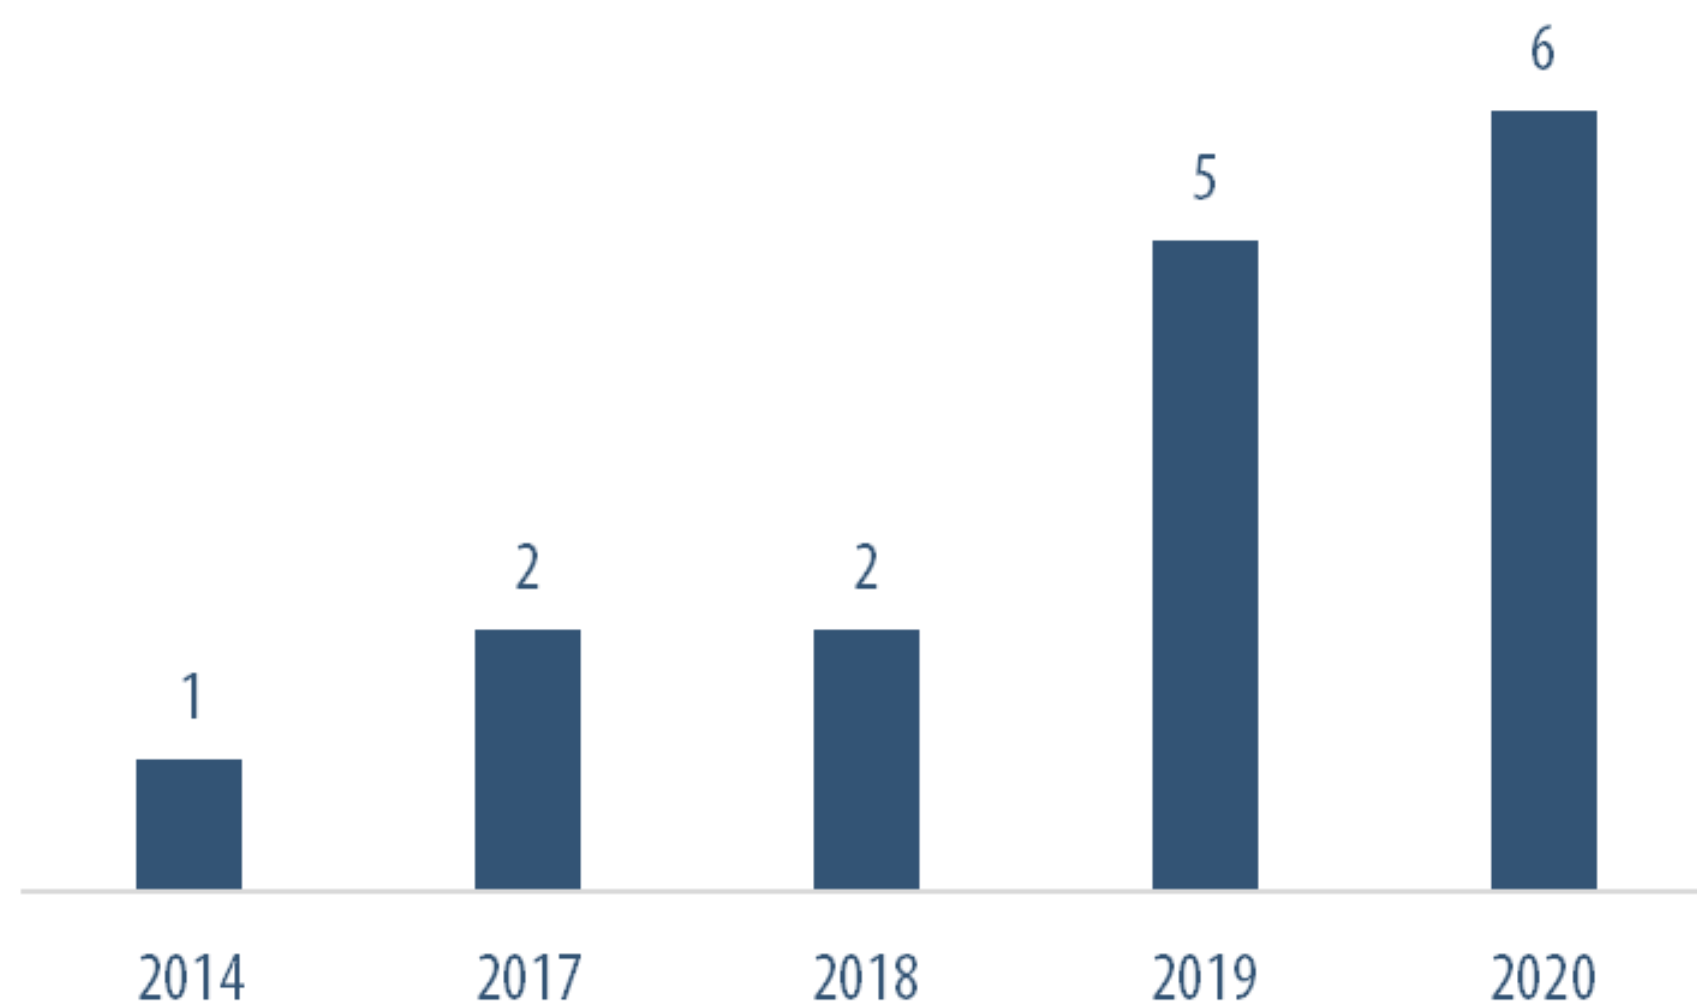

Número de Programas que solicitaram desfiliação por ano

Ano da desfiliação	UFF	Membro
2014	UFSC	Programa de Pós-graduação em Urbanismo, História e Arquitetura da Cidade - PGAU-
		2014 = 1
2017	FEE	Fundação de Economia e Estatística Siegfried Emanuel Heuser - FEE
	FGV	Mestrado e Doutorado em Administração Pública e Governo - CMAPG/CDAPG
2017 = 2		
2018	PUC-	Programa de Pós-graduação em Urbanismo - POSURB
	UFU	Programa de Pós-graduação em Economia - PPGE
2018 = 2		
2019	PUC-SP	Programa de Estudos Pós-Graduados em Ciências Sociais
	UERJ	Programa de Pós-graduação em Direito
	UFAM	Programa de Pós-graduação Sociedade e Cultura na Amazônia - PPGSCA
	UNICAMP	Programa de Pós-graduação em História
	UNIFAP	Programa de Pós-graduação em Desenvolvimento Regional - PPG/MDR
2019 = 5		
2020	UCSAL	Programa de Pós-Graduação em Planejamento Ambiental (PPGPA) e do Mestrado
	UFAL	Programa de Pós-Graduação em Arquitetura e Urbanismo - DEHA
	UFBA	Centro Interdisciplinar de Desenvolvimento e Gestão Social - CIAGS
		Programa de Pós-graduação em Geografia (POSGEO)
	UNB	Núcleo de Estudos Urbanos e Regionais - NEUR
Programa de Pós-graduação em Geografia - PPGGEA		
2020 = 6		
Total geral = 16		